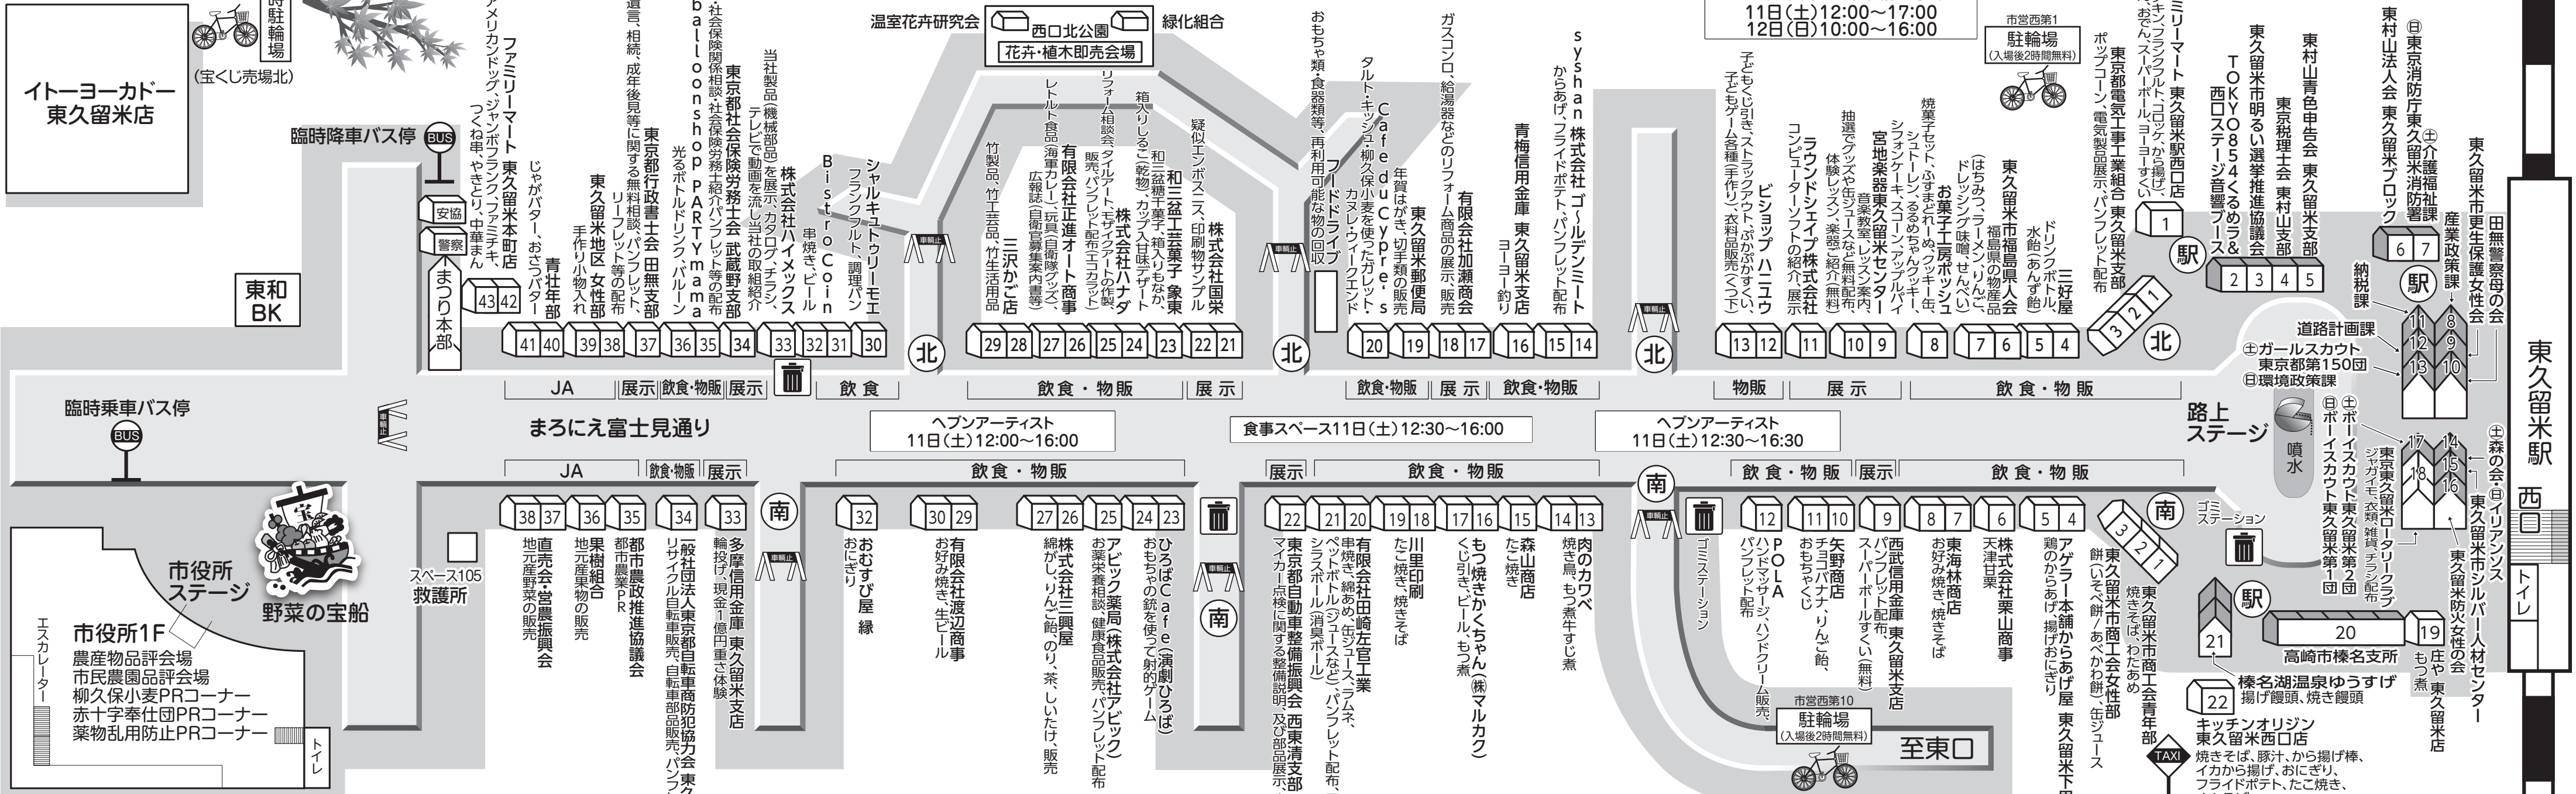

第41回 東久留米市 市民みんなのまつり 会場配置図

イトーヨーカドー 東久留米店

臨時駐輪場 (宝くじ売場北)

東和BK

イトー・インスペース
スギ薬局東久留米駅前店駐車場
11日(土)12:00~17:00
12日(日)10:00~16:00

市営西第1
駐輪場
(入場後2時間無料)

東久留米市福島県人会
三好屋
ドリンクポトル
水飴(あんず飴)

東久留米市福島県人会
福島の物産品
(はちみつ、ライオン、りんご、ドレッシング、味噌、せんべい)
お菓子工房ポツシユ
焼き菓子、ふすま、れいめ、クッキー缶、シトレン、あるめちゃん、クッキー、シフォンケーキ、コーン、アップルパイ

宮地楽器東久留米センター
音楽教室、レッスン案内
抽選でグッズや缶ジュースなど無料配布
体験レッスン、楽器紹介(無料)
サウンドシエブ株式会社
コンピュータソフトの紹介、展示

ピシヨップ ハニユウ
子どもくじ引き、ストラックアウト、ぶかぶかすくい、子どもゲーム各種手作り、衣料品販売(くつ下)

市営西第10
駐輪場
(入場後2時間無料)

東久留米市商工会青年部
餅(いそ餅/あべかわ餅)缶ジュース

アゲラー本舗からあげ屋 東久留米下里店
鶏のからあげ、揚げおにぎり

高崎市様名支所
揚げ饅頭、焼き饅頭

キッチンオリジン 東久留米西口店
焼きそば、豚汁、から揚げ棒、イカから揚げ、おにぎり、フライドポテト、たこ焼き、オムそば、

東久留米市更生保護女性会
田無警察母の会
産業政策課
東久留米市シルバー人材センター

東久留米市商工会女性部
焼きそば、わたあめ

東久留米市商工会青年部
餅(いそ餅/あべかわ餅)缶ジュース

東久留米市商工会女性部
焼きそば、わたあめ

高崎市様名支所
揚げ饅頭、焼き饅頭

キッチンオリジン 東久留米西口店
焼きそば、豚汁、から揚げ棒、イカから揚げ、おにぎり、フライドポテト、たこ焼き、オムそば、

※出店者の都合により、展示物等変更になる場合があります。